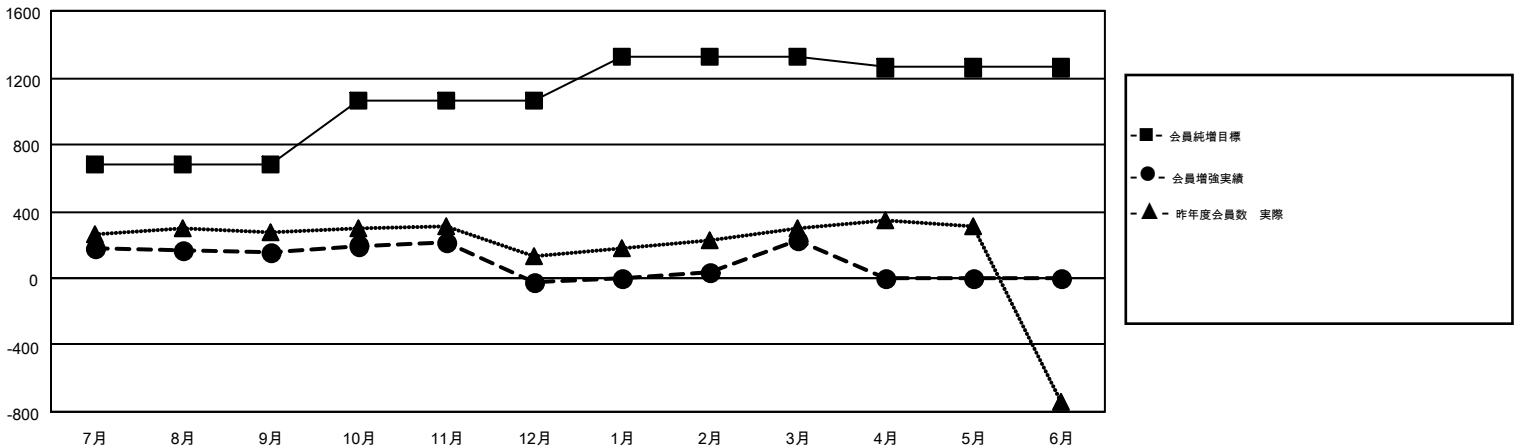

会員目標及び実績累計

解散クラブ: 0	329 CLUBS OF 429 一名以上の新会員を登録	男女別 男性 16,249 (69.90%) 女性 6,998 (30.10%)
退会者 物故会員 110 クラブ解散 0 その他 858 合計 968	会員累計データを見るには、ここをクリック	世帯主/家族会員合計 12,954 国際会費半額の家族会員 7,157