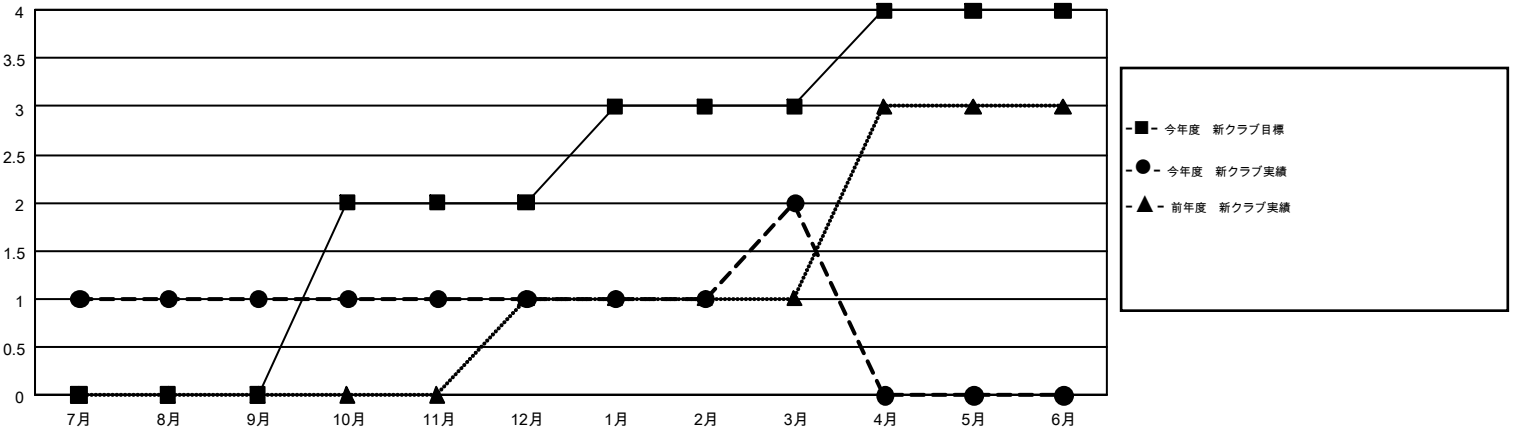

# GMT MONTHLY MEMBERSHIP PROGRESS REPORT

Results as of: 3/31/2018

Multiple District 334

LOCATION: JAPAN

GMT: MASAYOSHI MARUYAMA, YASUHISA NAKAMURA

GMT会則地域 5

クラブ				名			
結果: 2017-2018				結果: 2017-2018			
四半期	新クラブ目標	新クラブ	解散クラブ	四半期	会員純増目標	会員増強実績	退会者(転籍を含む)実際
7月/8月/9月	0	1	0	7月/8月/9月	677	481	299
10月/11月/12月	2	0	0	10月/11月/12月	387	235	400
1月/2月/3月	1	1	0	1月/2月/3月	257	530	269
4月/5月/6月	1	0	0	4月/5月/6月	-61	0	0

新クラブ目標及び実績累計

会員目標及び実績累計

解散クラブ: 0	329 CLUBS OF 429 一名以上の新会員を登録	男女別 男性 16,249 (69.90%) 女性 6,998 (30.10%)
退会者 物故会員 110 クラブ解散 0 その他 858 合計 968	<a href="#">会員累計データを見るには、ここをクリック</a>	世帯主/家族会員合計 12,954 国際会費半額の家族会員 7,157